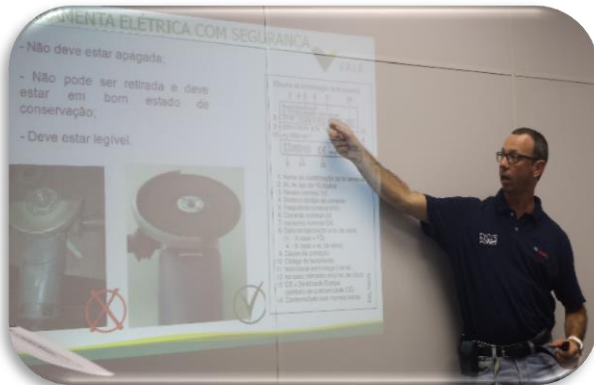

TREINAMENTO E CAPACITAÇÃO

A empresa busca treinar e capacitar regularmente seus colaboradores, onde no mês de Junho realizamos o treinamento teórico e prático de Lixadeira e esmerilhadeira, com o instrutor da Bosch – Fabian Schenk Meine.

treinamento
& capacitação

SINALES EM AÇÃO

Além da nossa ginástica laboral, foi realizado o DSS especial com a Médica do Trabalho – Dr^a Iara Padilha, onde abordou o tema “Riscos da Hipertensão arterial e Diabetes”.